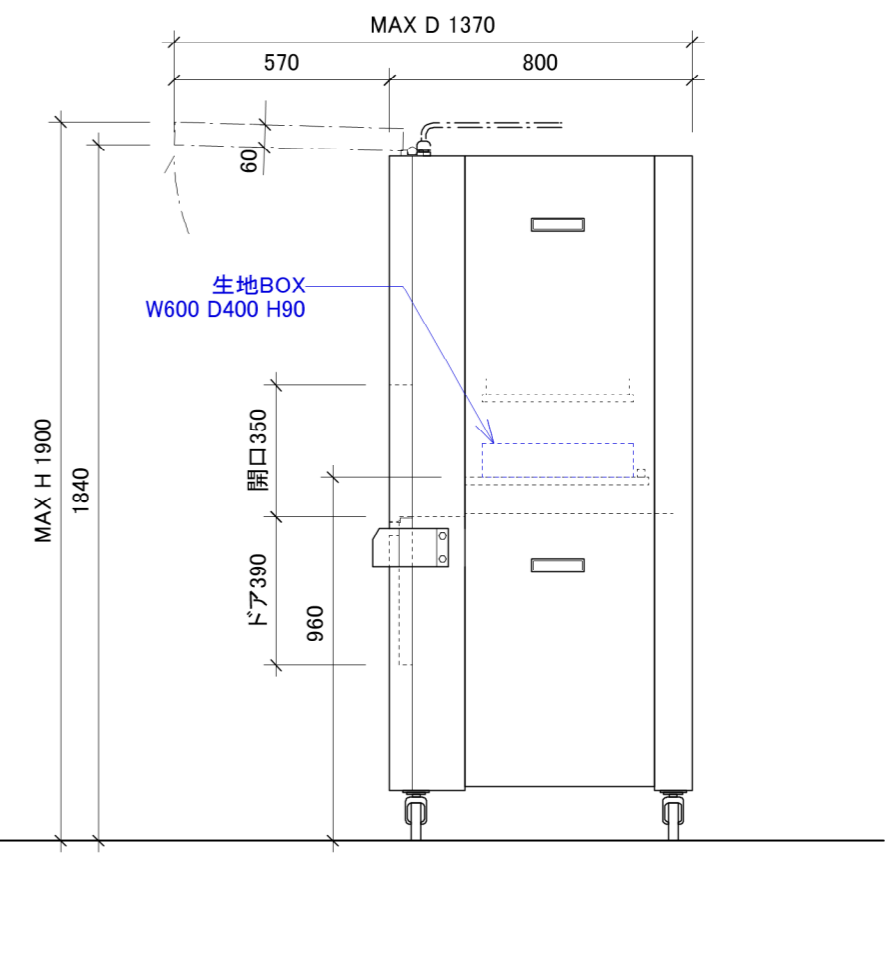

## 型式 パネオトラッド V4 (EVO)

寸法 (カバー開放時高さ)	W1215×D845×H1810 (MAX D1370 H1900)
電気容量 3相200V 50/60Hz	1.1 kw
重量	425 kg
標準付属品	パネオトラッド用生地BOX 3個 生地取り出しキット 1セット

※デザイン・仕様については、予告なく変更する場合があります。

平面図

正面図

側面図

型式	パネオトラッド V4 (EVO) PANEOTRAD V4 (EVO)	尺度	1/20	製作日	2017/03/10	備考	
図番		日仏商事株式会社 <b>Nichifutsu</b> SHOJI CO., LTD.					