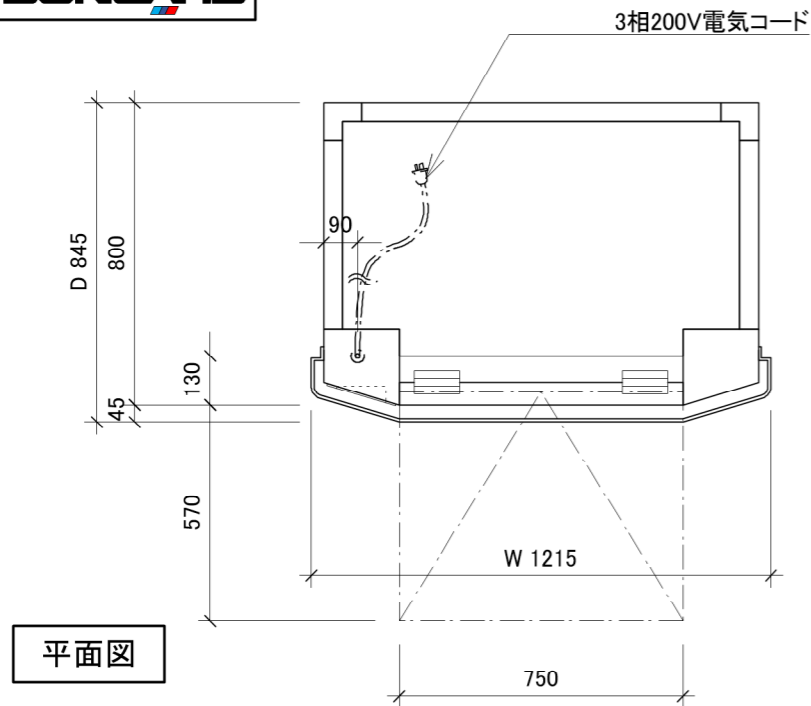

## 型式 パネオトラッド V4 (EVO)

寸法 (カバー開放時高さ)	W1215×D845×H1810 (MAX D1370 H1900)
電気容量 3相200V 50/60Hz	1.1 kw
重量	425 kg
標準付属品	パネオトラッド用生地BOX 3個 生地取り出しキット 1セット

※デザイン・仕様については、予告なく変更する場合があります。

平面図

正面図

側面図

型式	パネオトラッド V4 (EVO) PANEOTRAD V4 (EVO)	尺度	1/20	製作日	2017/03/10	備考	
図番		日仏商事株式会社 <b>Nichifutsu</b> SHOJI CO., LTD.					