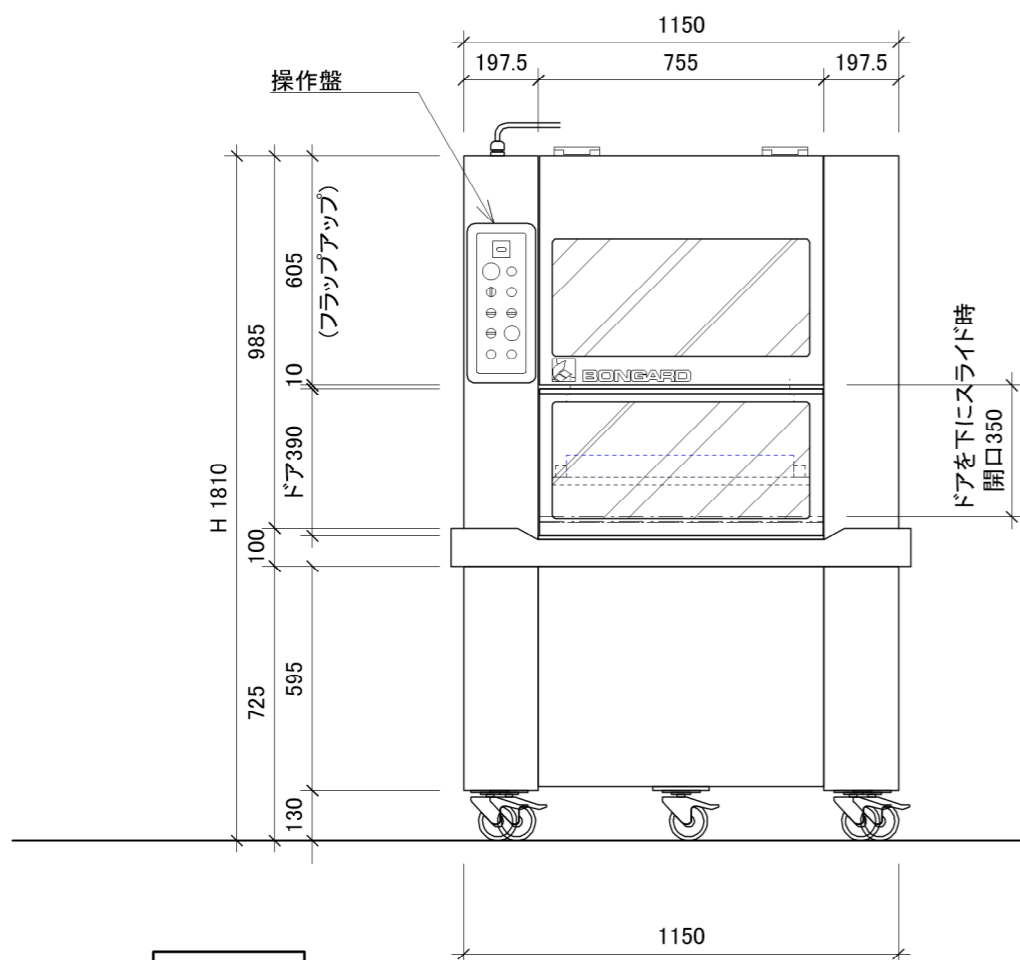

## 型式 パネオトラッド V4 (EVO)

寸法 (カバー開放時高さ)	W1215×D845×H1810 (MAX D1370 H1900)
電気容量 3相200V 50/60Hz	1.1 kw
重量	425 kg
標準付属品	パネオトラッド用生地BOX 3個 生地取り出しキット 1セット

※デザイン・仕様については、予告なく変更する場合があります。

平面図

正面図

側面図

型式	パネオトラッド V4 (EVO) PANEOTRAD V4 (EVO)	尺度	1/20	製作日	2017/03/10	備考	
図番		日仏商事株式会社 <b>Nichifutsu</b> SHOJI CO., LTD.					