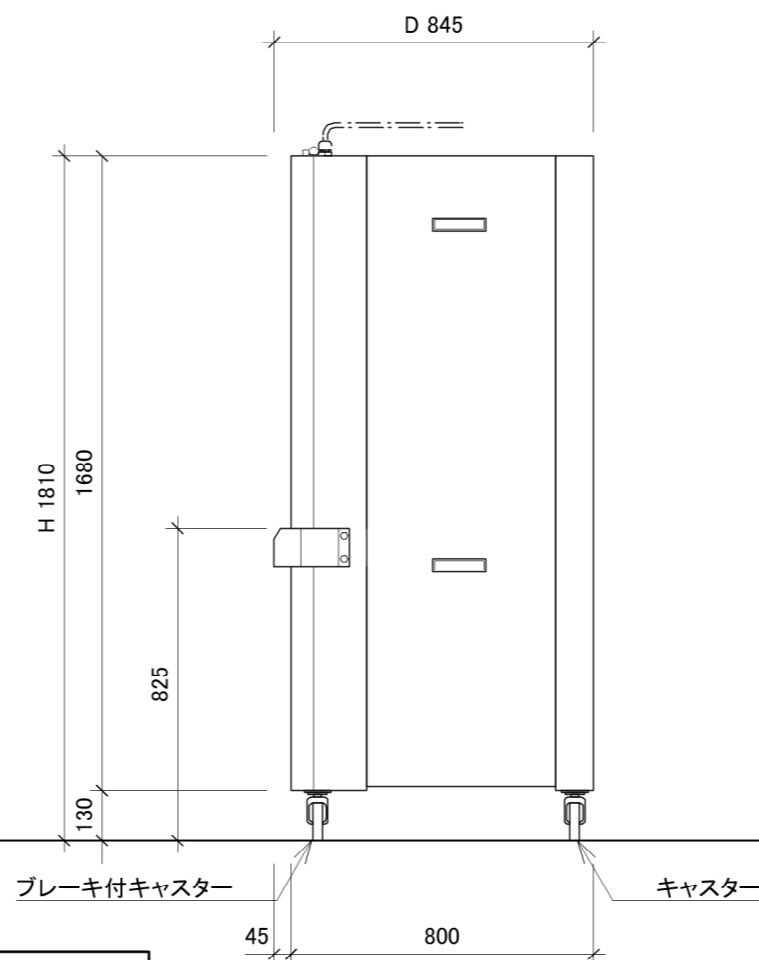

## 型式 パネオトラッド V4 (EVO)

寸法 (カバー開放時高さ)	W1215×D845×H1810 (MAX D1370 H1900)
電気容量 3相200V 50/60Hz	1.1 kw
重量	425 kg
標準付属品	パネオトラッド用生地BOX 3個 生地取り出しキット 1セット

※デザイン・仕様については、予告なく変更する場合があります。

平面図

正面図

側面図

型式	パネオトラッド V4 (EVO) PANEOTRAD V4 (EVO)	尺度	1/20	製作日	2017/03/10	備考	
図番		日仏商事株式会社 <b>Nichifutsu</b> SHOJI CO., LTD.					