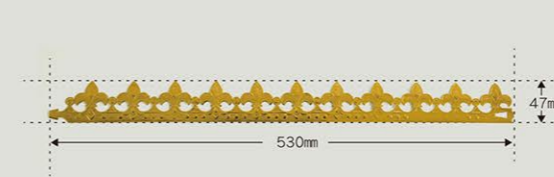

直径約16cm / 1ボール 100枚入