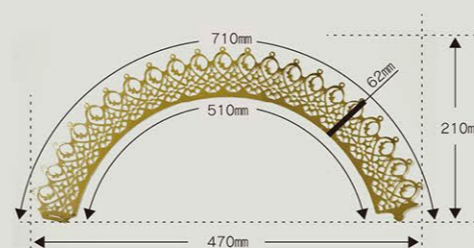

# COURONNINES

ガレット・デ・ロワ王冠

ガレット・デ・ロワには  
なくてはならないもののひとつ。  
華やかに彩るクーロンヌ(王冠)。

キング【差込タイプ】  
20155200

直径約17cm(底面)、約23cm(天面) / 1ボール 100枚入

クイーン【差込タイプ】  
20155100

直径約16cm(底面)、約23cm(天面) / 1ボール 50枚入

金60mm【テーパータイプ】  
20010000

直径約16cm / 1ボール 100枚入

金47mm【差込タイプ】  
20010100

直径約16cm / 1ボール 100枚入

**N&F** 日仏商事株式会社  
nichifutsu SHOJI CO., LTD.  
www.nichifutsu.co.jp

本社：〒651-0087 神戸市中央区御幸通5丁目2-7  
東京事業所：〒150-0002 東京都渋谷区渋谷1丁目20-27  
福岡営業所：〒812-0008 福岡市博多区東光2丁目14-23  
札幌営業所：〒060-0005 札幌市中央区北5条西5丁目2-12 4F