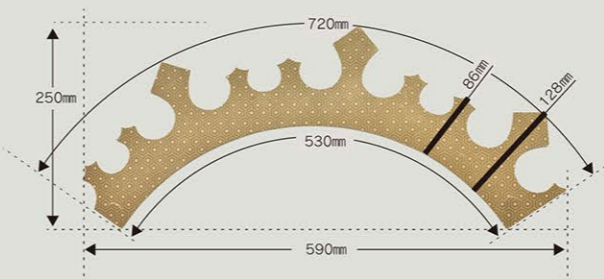

# COURONNINES

ガレット・デ・ロワ王冠

ガレット・デ・ロワには  
なくてはならないもののひとつ。  
華やかに彩るクーロンヌ(王冠)。

キング【差込タイプ】  
20155200

直径約17cm(底面)、約23cm(天面) / 1ボール 100枚入

クイーン【差込タイプ】  
20155100

直径約16cm(底面)、約23cm(天面) / 1ボール 50枚入

金60mm【テーパータイプ】  
20010000