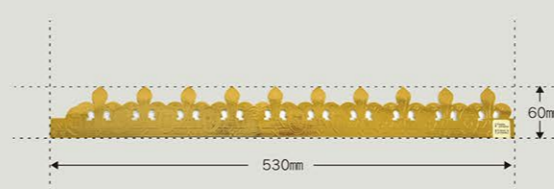

# COURONNINES

ガレット・デ・ロワ王冠

ガレット・デ・ロワには  
なくてはならないもののひとつ。  
華やかに彩るクーロンヌ(王冠)。

キング【差込タイプ】  
20155200

直径約17cm(底面)、約23cm(天面) / 1ボール 100枚入

クイーン【差込タイプ】  
20155100

直径約16cm(底面)、約23cm(天面) / 1ボール 50枚入

金60mm【テーパータイプ】  
20010000