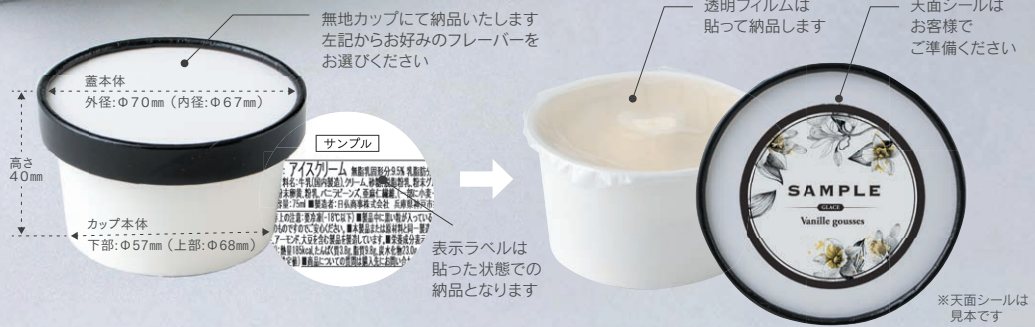

BELUGA

GLACE FRANÇAISE

深い味わいと美しさ、
至高のグラス・フランセーズ

お客様オリジナルの
デザインで完成する
カップタイプの
グラス・フランセーズ

※蓋は原寸です

※写真はイメージです

フレーバー 全6種

- グラス・バニラ
- グラス・カフェエスプレッソ
- グラス・ショコラ
- ソルベ・フレーズ
- ソルベ・シトロン
- ソルベ・マンゴ

フレーバー情報は
ベルーガ
公式HPから!

ベルーガ カップ ノンデザイン

- 使用方法 | お客様にてお好みの天面蓋用シールを貼り付けることで、
オリジナルのカップアイスをお取り扱いいただくことができます。
※天面シールはお客様ご自身でご準備いただく必要がございます。
- 保管条件 | 要冷凍(-18℃以下)
- 賞味期限 | なし
- 荷姿 | 75ml × 32個入り / 箱

ベルーガ公式HP